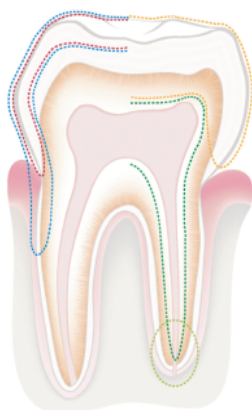

TYPOVÝ RAD ULTRAZVUKOVÝCH KONCOVIEK LM/AMDENT

- najvyššia kvalita pre všetky vaše potreby

Úplný typový rad 69 koncoviek – riešenia pre parodontológiu, endodontiku, apikálnu chirurgiu a rekonštrukčné ošetrenia

- Odstraňovanie zubného kameňa
- Minimálne invazívne reštaurovanie
- Endodontika
- Apikálna chirurgia
- Špeciálne účely
- Sterilné ošetrenie